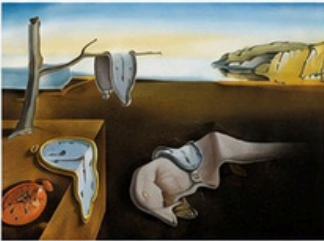

SALVADOR DALÍ

Pintor español

¡La imaginación es más importante que el conocimiento!

1 ¿Quién es?

Salvador Dalí es un pintor español. Nace el 11 de mayo de 1904 en Figueres, Cataluña. Muere el 23 de enero de 1989. Es famoso por sus cuadros surrealistas.

2 Gala, su gran amor

Dalí conoce a Gala en 1929. Ella es su musa y su mujer. Dalí pinta muchos cuadros para Gala.

Dalí y Gala

3 Sus cuadros más famosos

La persistencia de la memoria (1931)

Los elefantes (1948)

Muchacha en la ventana (1925)

Cristo de San Juan de la Cruz (1951)

4 Sus símbolos

Los huevos

Para Dalí, el huevo es vida y esperanza.

Las hormigas

Las hormigas pueden ser pequeñas o grandes. Representan la muerte y la descomposición.

Los relojes blandos

Los relojes blandos muestran que el tiempo no es normal.

Los cajones

Los cajones guardan secretos y sorpresas.

5 Chupa Chups

Dalí diseña el logotipo de Chupa Chups en 1969. Le gusta este caramelo.